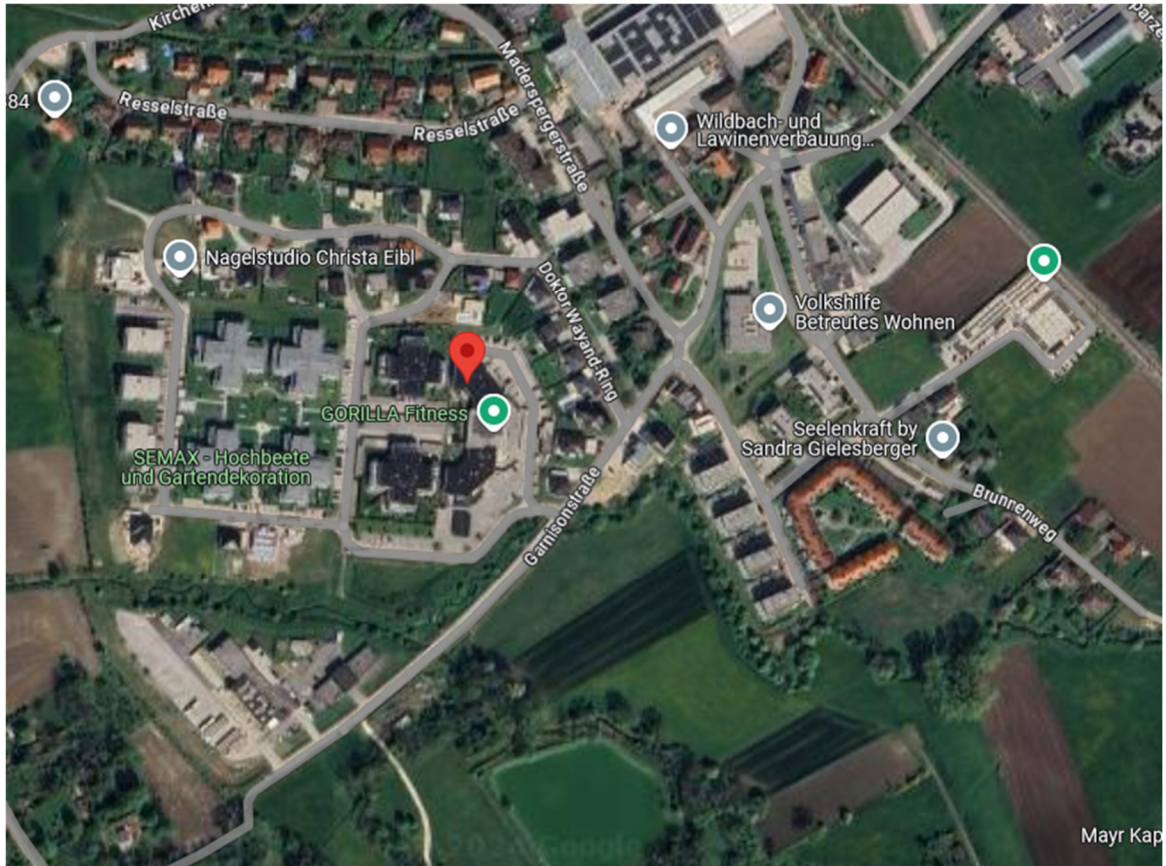

## Anfahrtsplan Studio Kirchdorf

Dr. Wayand-Ring 43c

4560 Kirchdorf an der Krems

Österreich

<https://maps.app.goo.gl/fn12f2HG49iPaZKB6>

47°54'04.3"N 14°06'51.9"E

**Beim Raiffeisen Forum Kirchdorf abbiegen von der B138**

**Bei der Kreuzung gerade weiterfahren Richtung Sternpark**

**Nach den Wohnhäusern vor der Brücke rechts Richtung Sternpark abbiegen**

**Anschließend gleich wieder rechts abbiegen zu den Hausnummern Dr. Wayand-Ring 43**

**Durchfahren bis zum hinteren Teil der Parkfläche. Hier findest Du den Eingang zum Sternpark Zentrum Nord, wo sich unser Behandlungsraum befindet**

**Durch die Glaseingangstüre durch, rechts bei der Treppe vorbei, schon stehst Du direkt vor unserem Eingang**